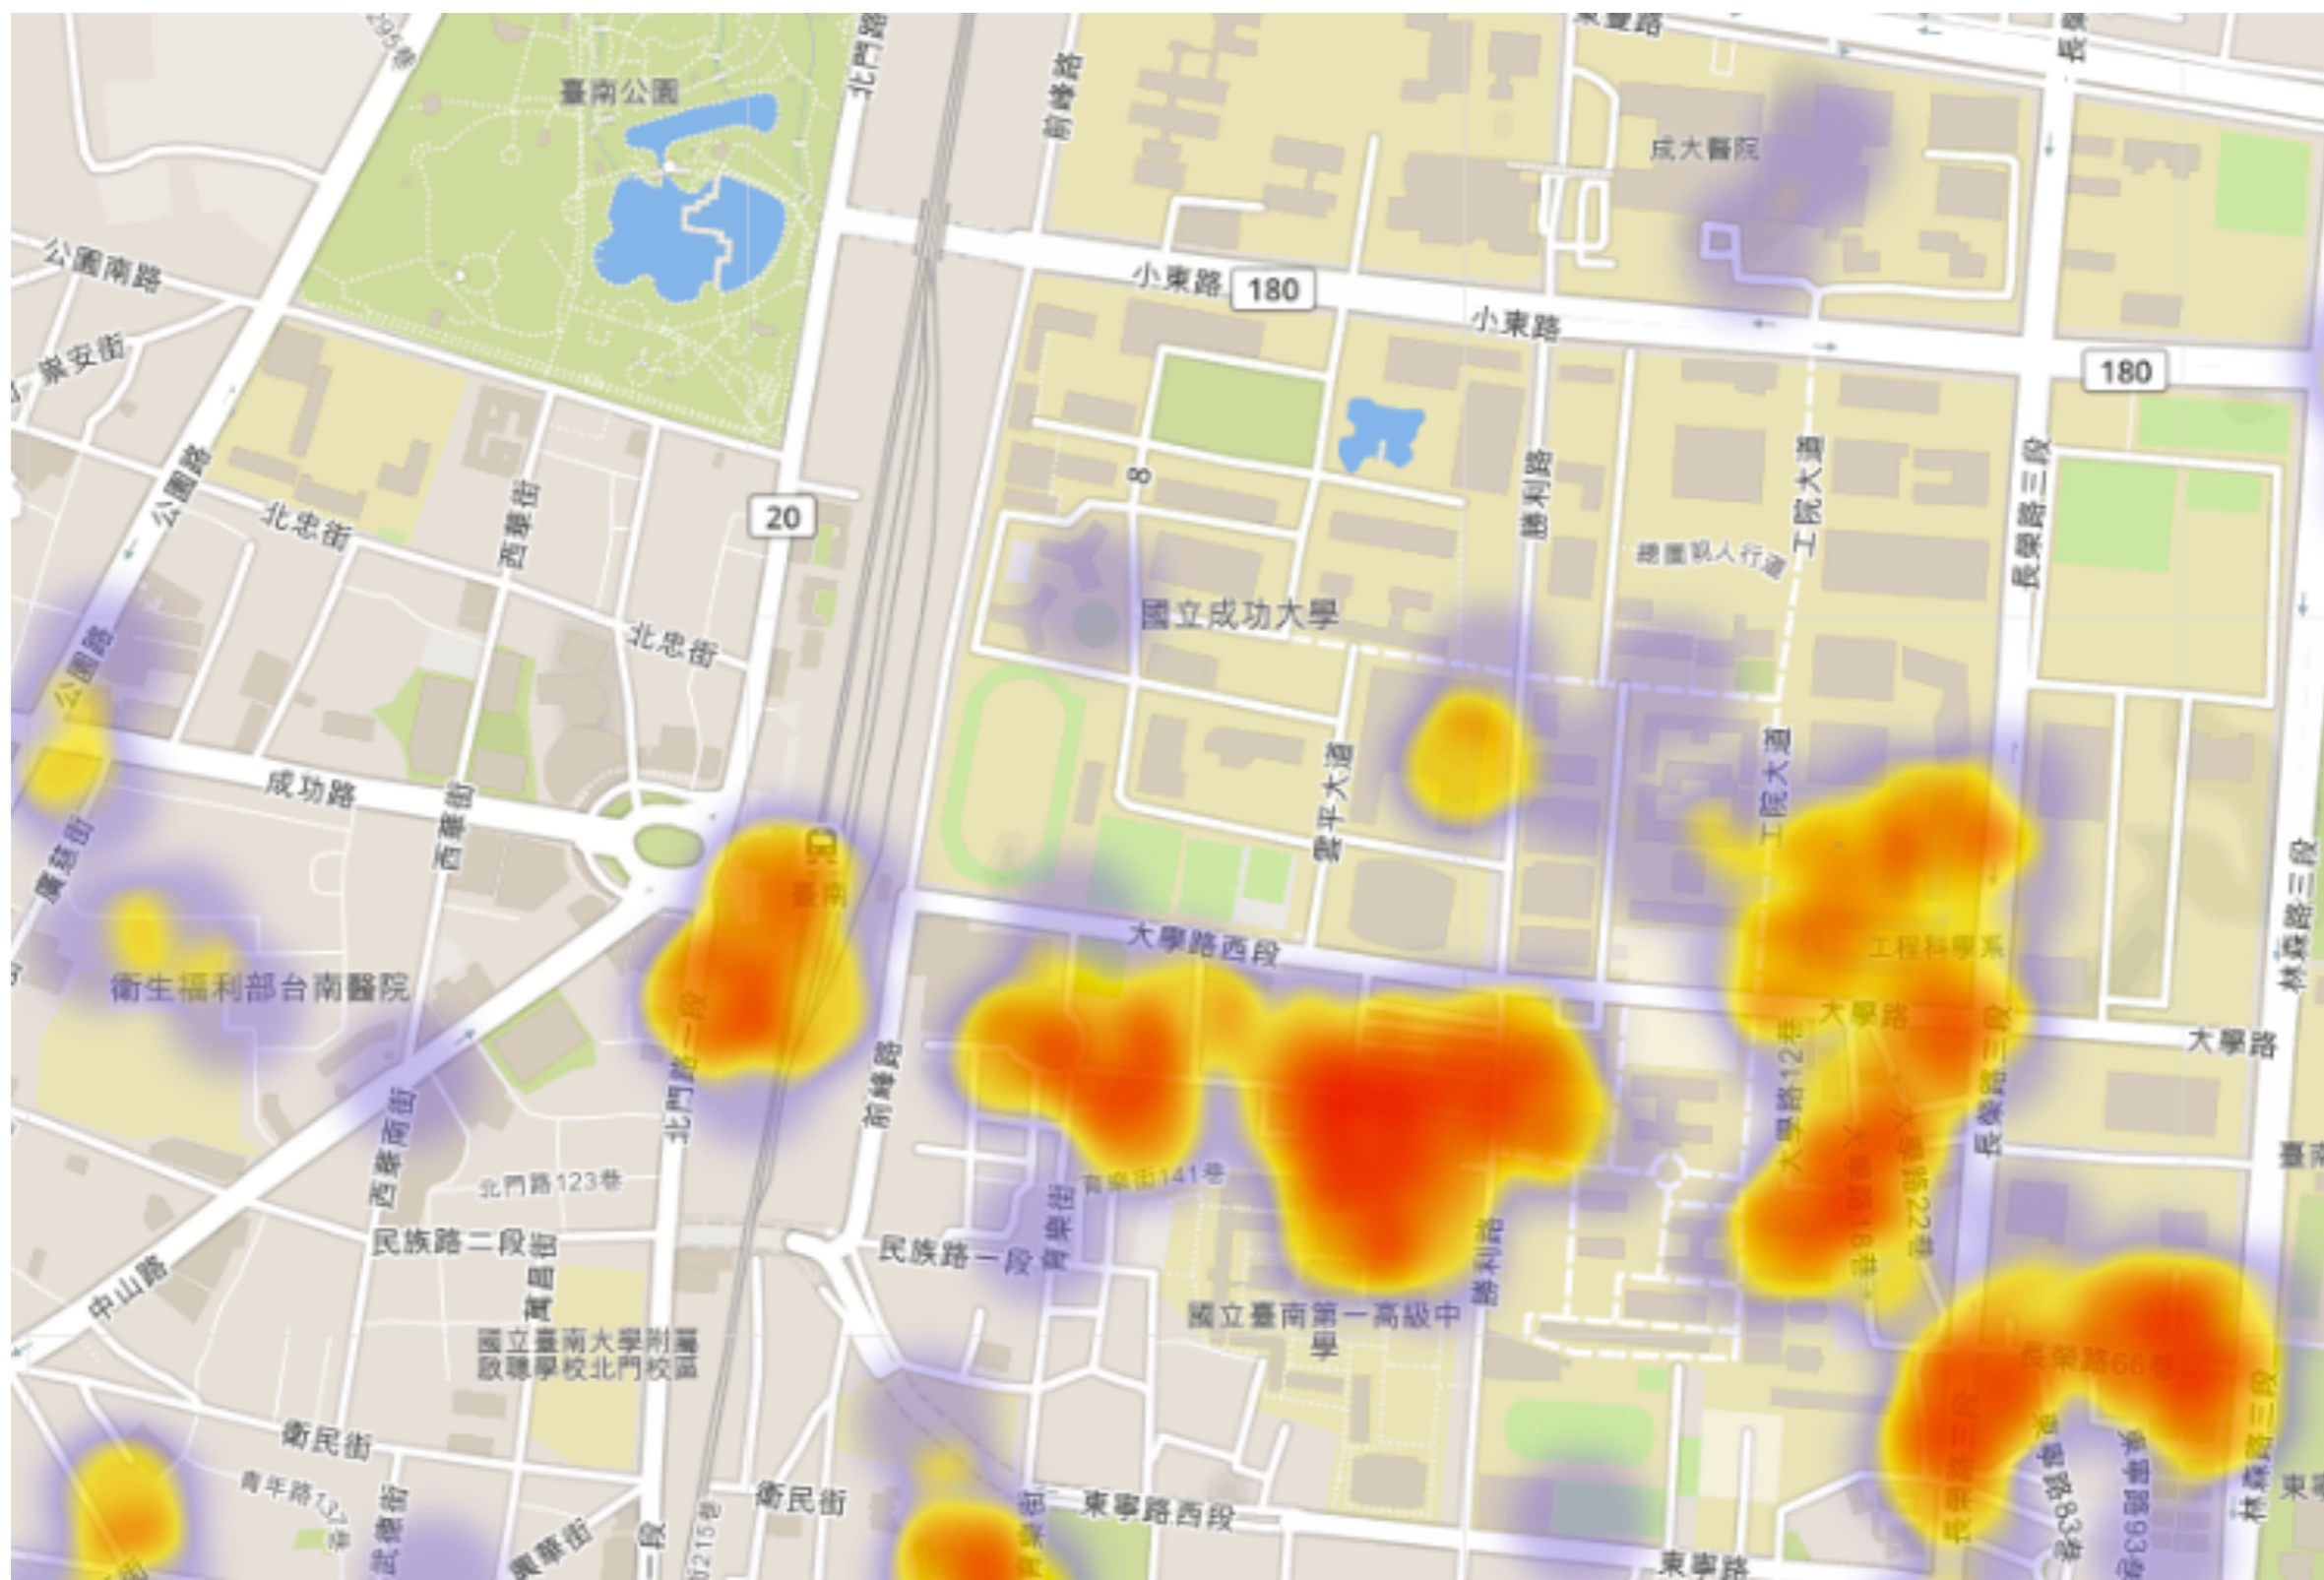

# 『 App 』 與 『 Line機器人 』 使用介紹

---

成功大學 掌蚊人團隊

如何在防疫期間

快速掌握防疫狀況?