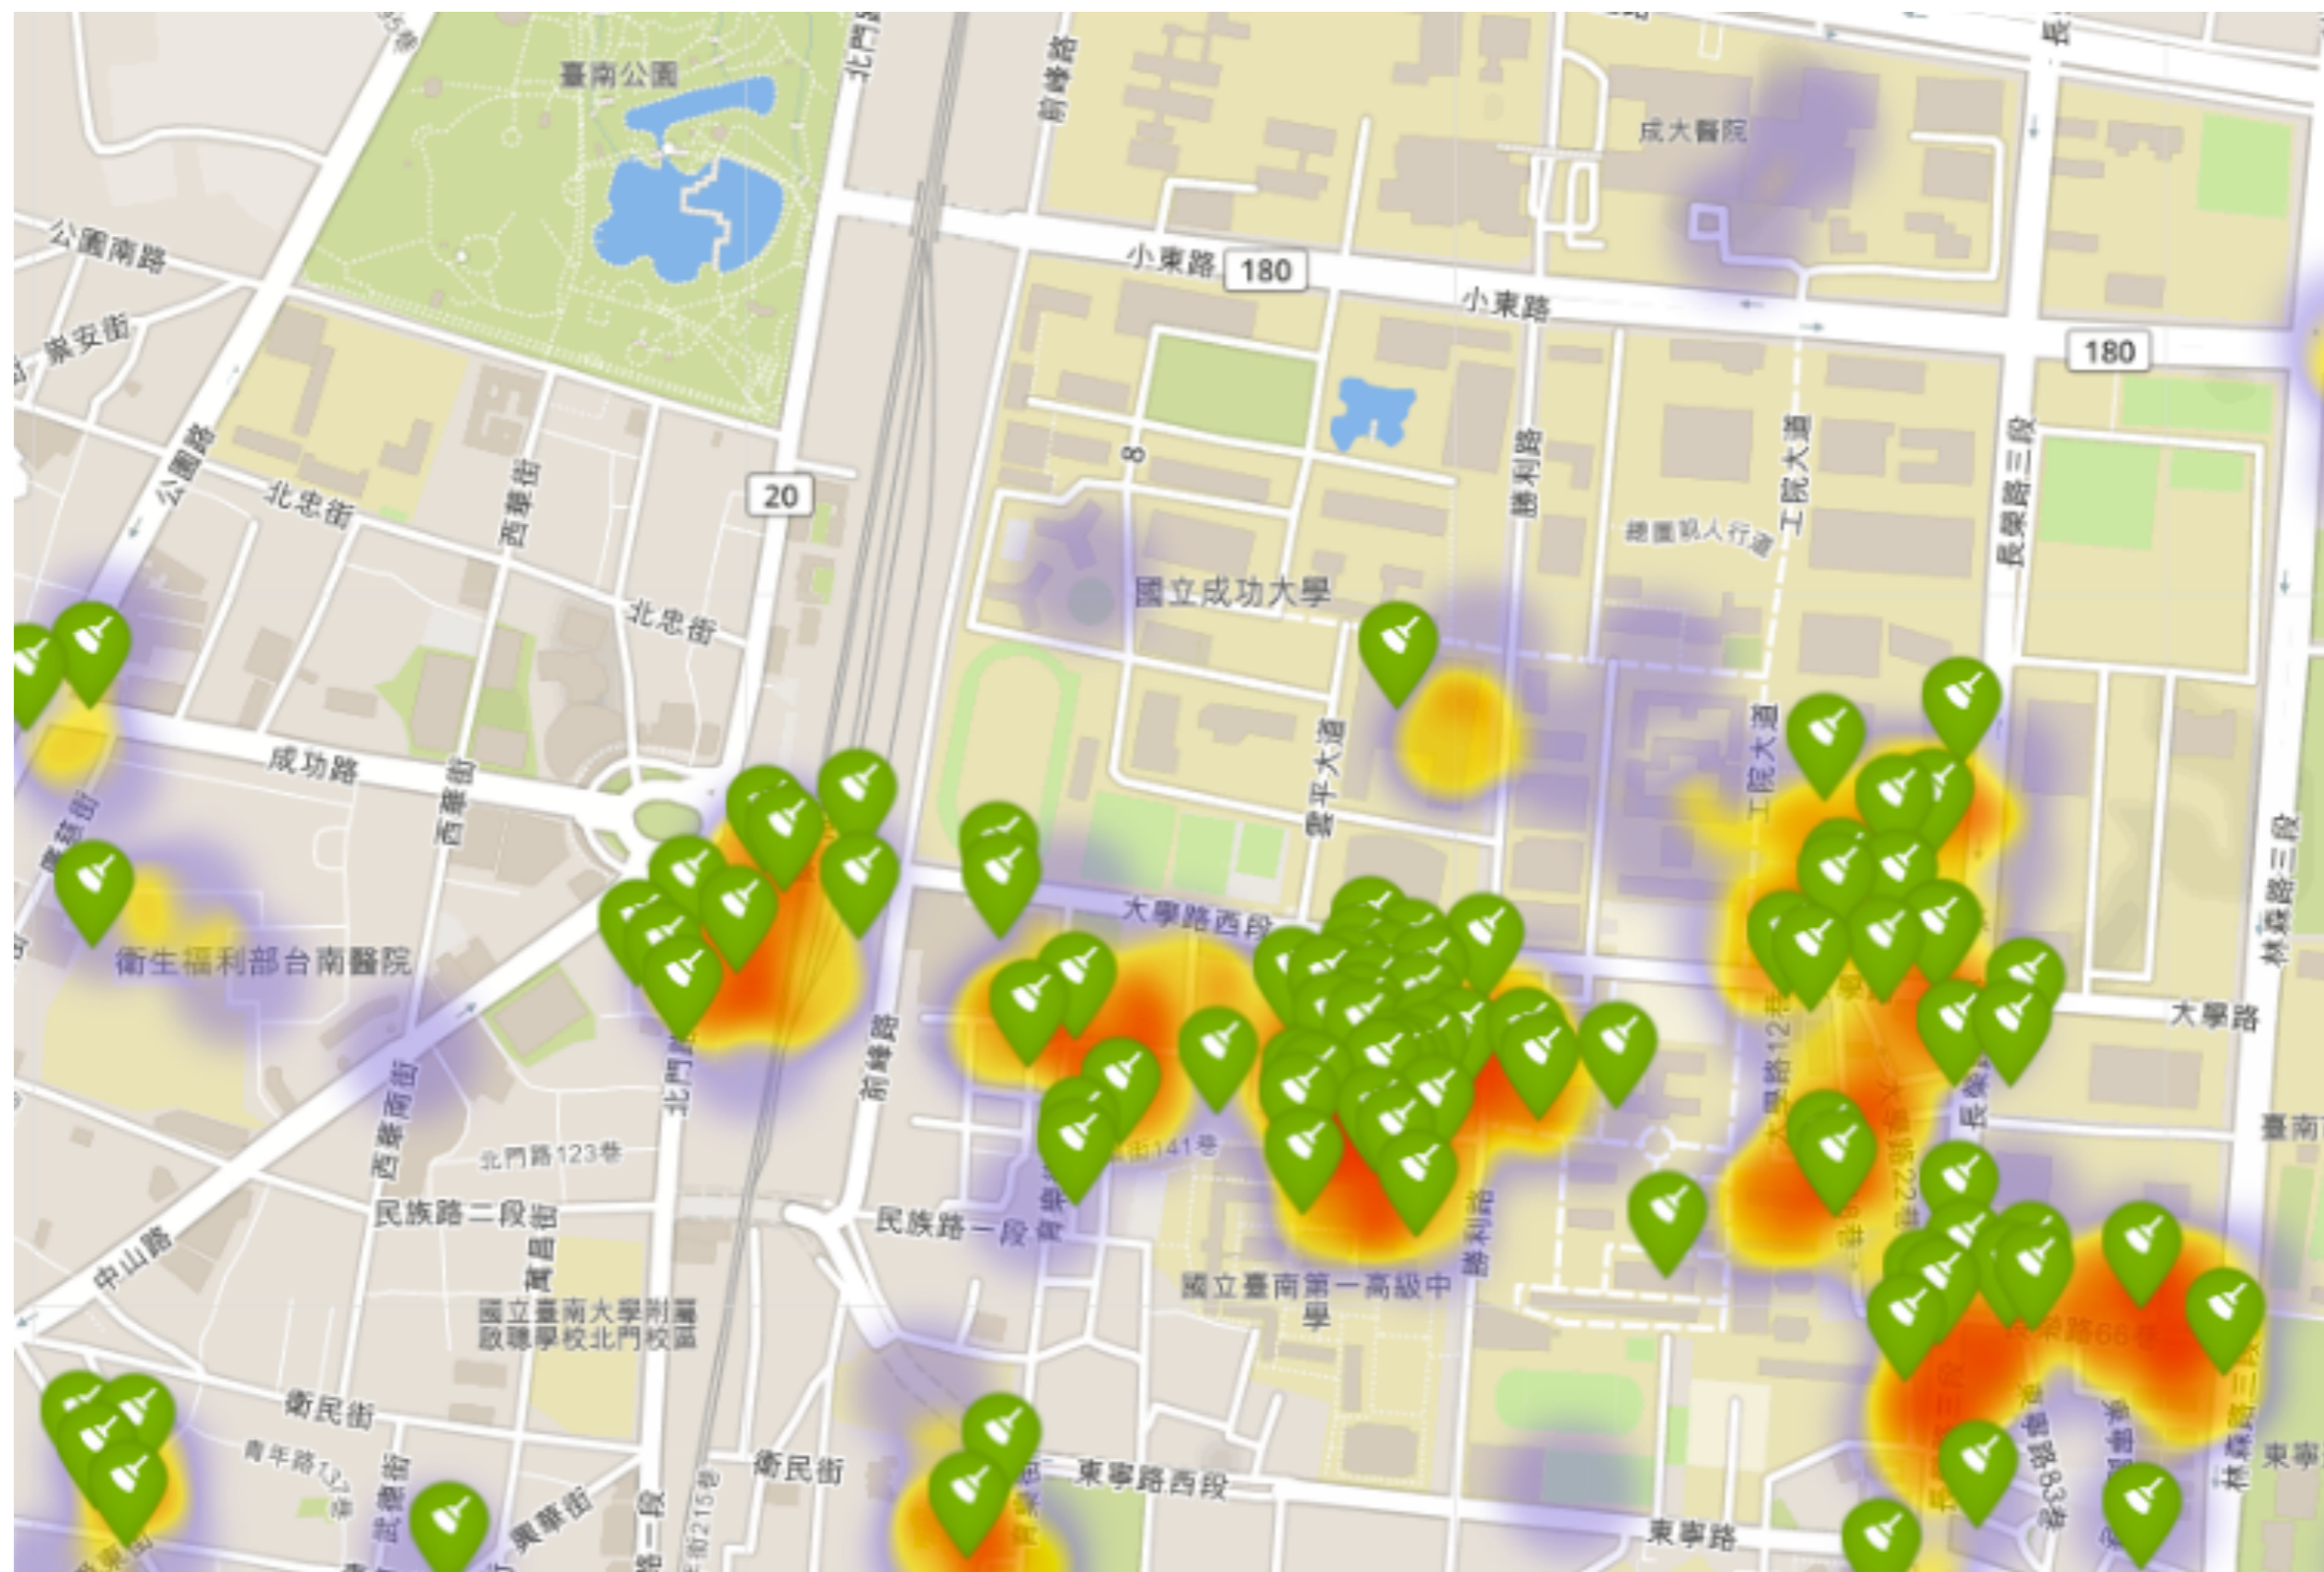

# 機器人功能

即時疫情提供

● 即時疫情顯示

地區資料結合

● 鄰近快篩點查詢

登革熱相關資訊

● 如何防範登革熱  
症狀查詢  
登革熱簡介

# 加好友

**line 好友搜尋：@mosquitoman**

如何讓我們的清掃努力被看見？

利用 App 回報清掃點：#106 (文字註記)

兩個管道讓民眾更知道我們的努力