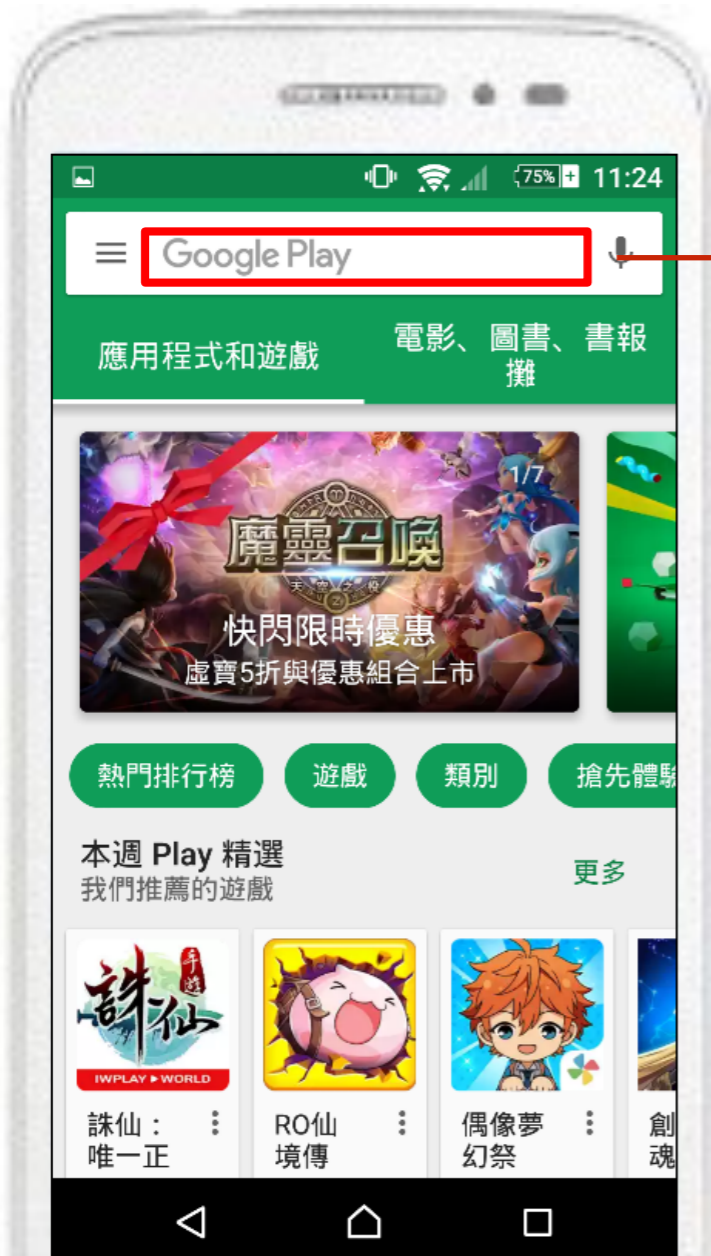

## 兩大工具

回報孳生源訊息

App

隨時疫情資訊互動

聊天機器人

**App**

# 1. App下載：開啟商店

Android 手機  
(點選 **Play 商店**)

Apple 手機  
(點選 **App Store**)

Play 商店

# 1. App下載：搜尋『掌蚊人』

Android 手機

Apple 手機

輸入：  
掌蚊人