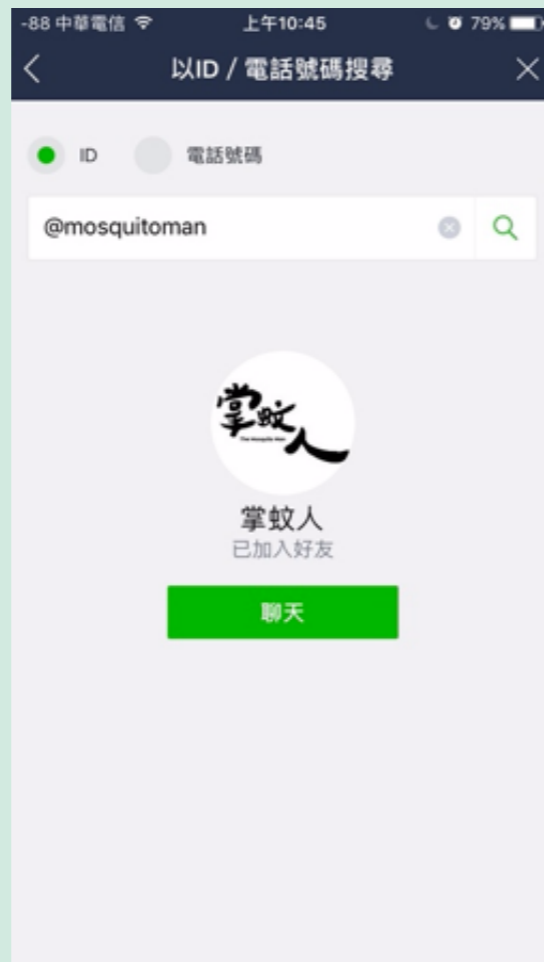

## 相關連結

掌蚊人網站

<http://www.denguefever.tw/>

掌蚊人粉絲專頁

<https://www.facebook.com/themosquitoman/>

登革熱數據應用網站

<http://denguefever.csie.ncku.edu.tw/>

歡迎按讚!  
我們一起努力創造安全的生活環境!