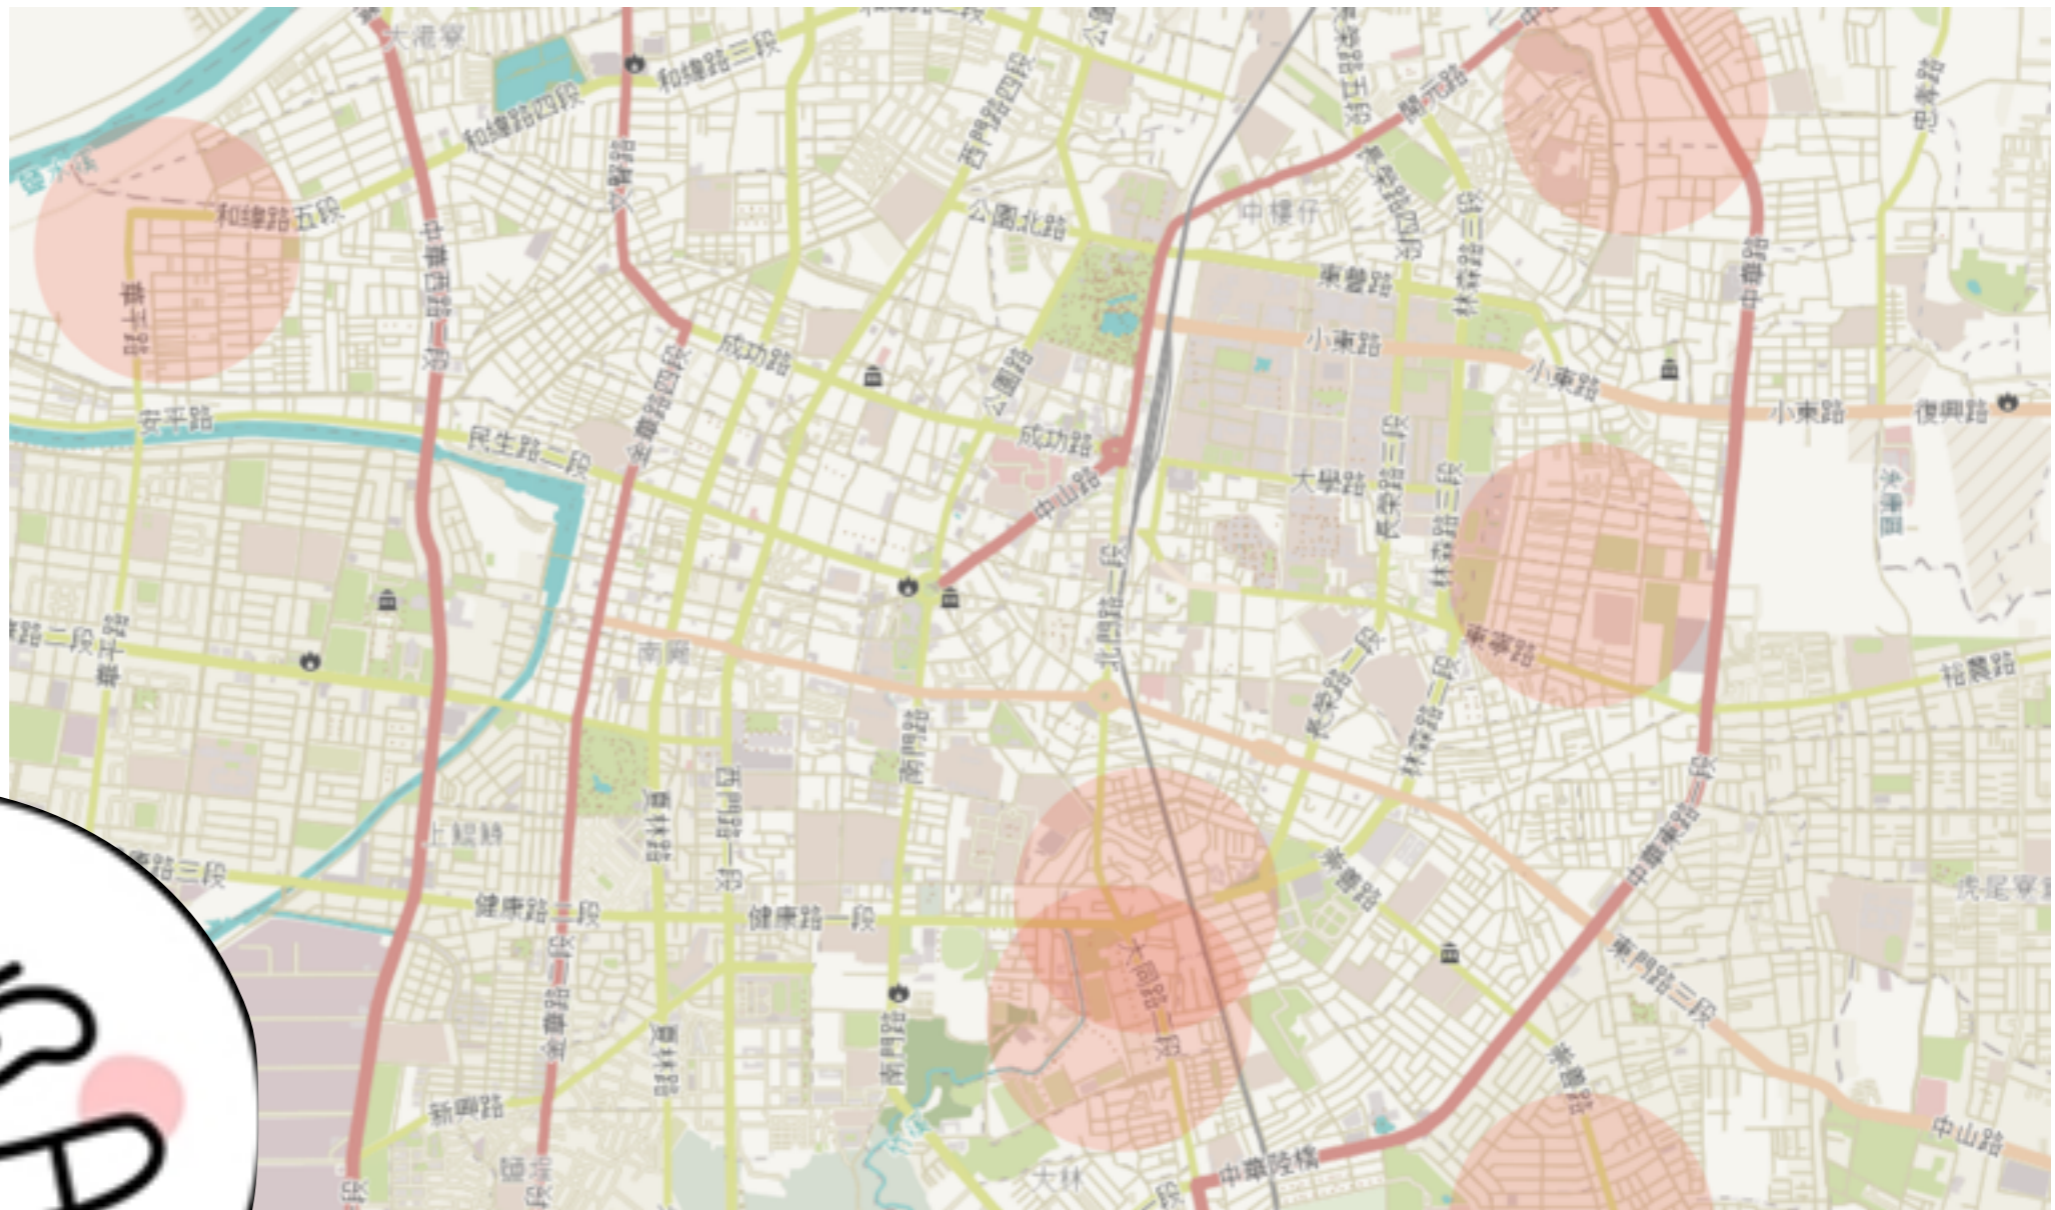

# App 功能介紹

需要『定位』、『相機』 權限

某天出去玩...

發現自己或孩子被叮了!! 好驚慌，會不會感染登革熱呀？

啊，可以查詢熱區地圖!!! 先看看這裡是不是疫情熱區

# 功能1：疫情地圖—即時疫情熱區

顯示經通報確診案例

1. 選『疫情地圖』

(App 使用：最下排每個按鈕都是不同功能)

# 功能1：疫情地圖—孳生源回報圖

2. 按下『切換地圖』

1. 選『疫情地圖』

**大隊出動!!**  
**讓孳生源無法躲藏!**

我疑似感染了，哪裡有快篩診所