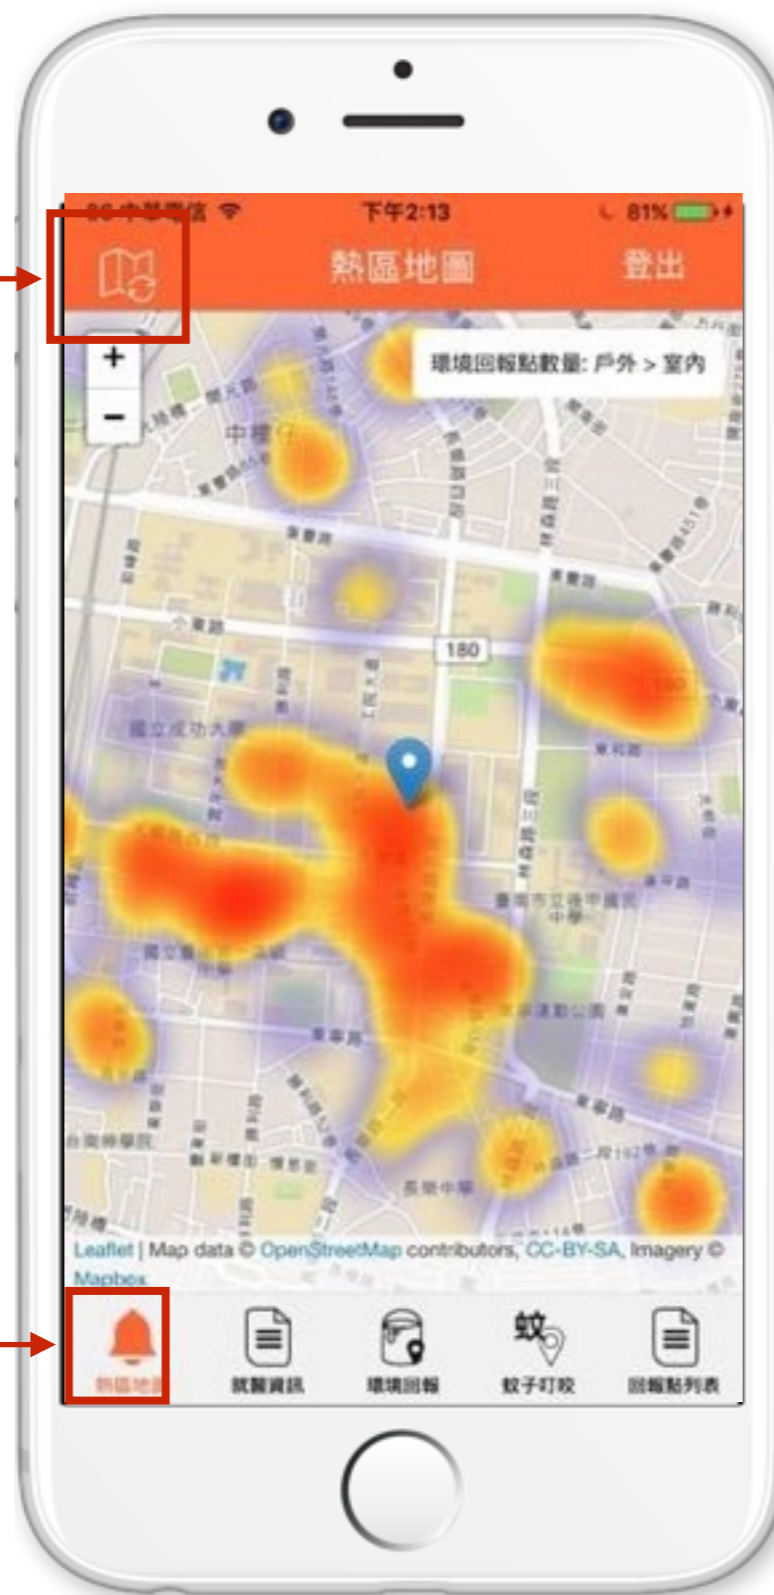

# App 功能介紹

需要『定位』、『相機』 權限

某天出去玩...

發現自己或孩子被叮了!! 好驚慌，會不會感染登革熱呀？

啊，可以查詢熱區地圖!!! 先看看這裡是不是疫情熱區

# 功能1：疫情地圖—即時疫情熱區

顯示經通報確診案例

1. 選『疫情地圖』

(App 使用：最下排每個按鈕都是不同功能)

# 如何找到隱藏的孳生源呢？

# 功能1：疫情地圖—孳生源回報圖

2. 按下『切換地圖』

1. 選『疫情地圖』

**大隊出動!!**  
**讓孳生源無法躲藏!**

我疑似感染了，哪裡有快篩診所