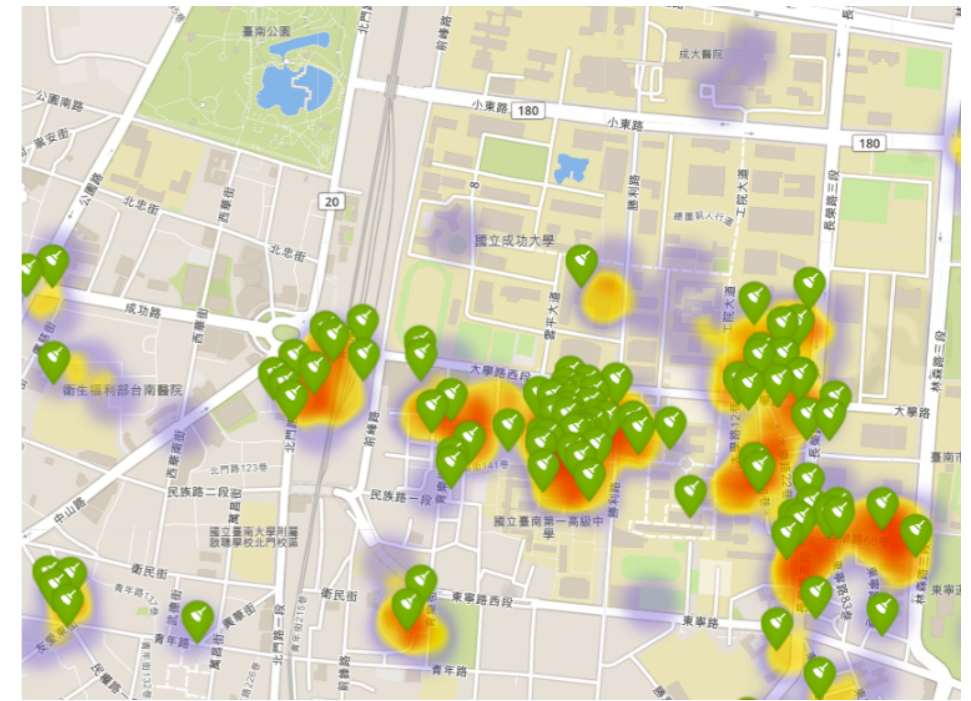

## 請打“#106”

# 功能3：記錄巡查點

同孳生源回報，  
在簡介地方輸入『#106』  
被紀錄的巡查點，  
會在地圖上以圖標呈現

1. 拍下巡查點

2. 選擇類型

3. 簡介打”#106”

被蚊子咬了!!!

我一定要告訴大家，這裡蚊子很多!!!!!!