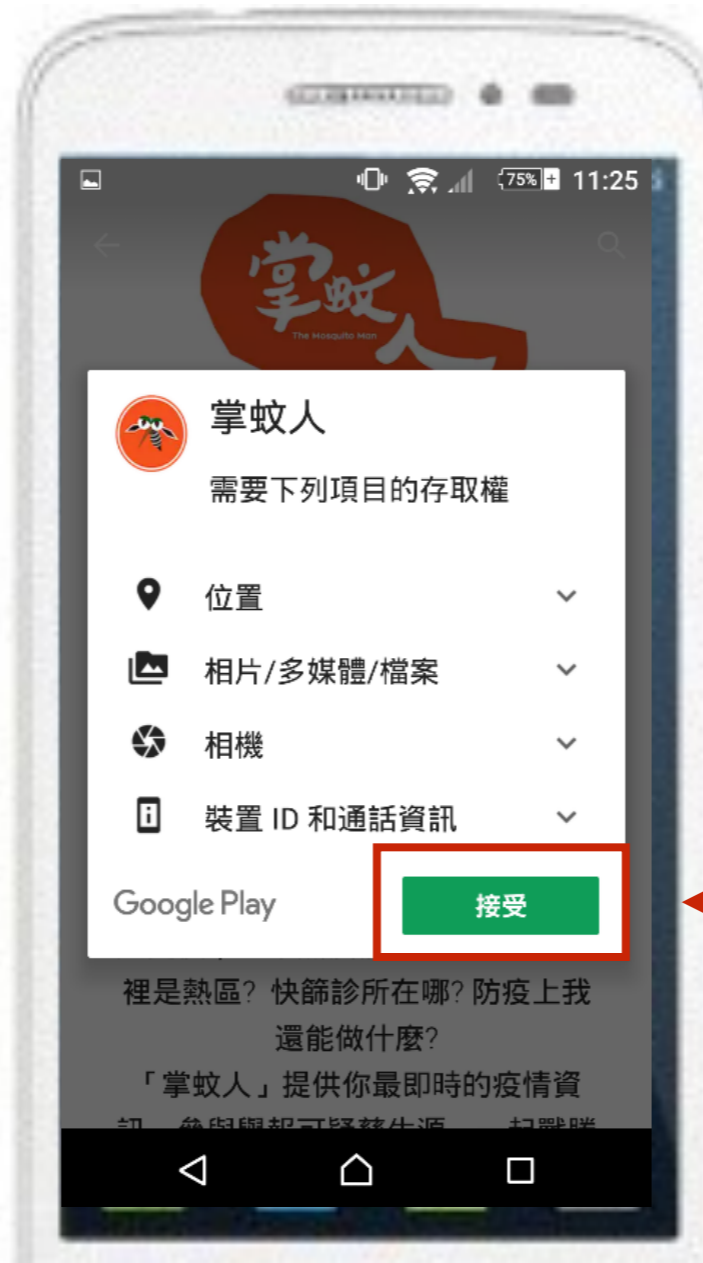

# 1. App下載：搜尋『掌蚊人』

Android 手機

Apple 手機

輸入：  
掌蚊人

# 1. App下載：點選掌蚊人，安裝！

Android 手機

Apple 手機

# 1. App下載：點選掌蚊人，給權限

Android 手機要給予權限

按下接受