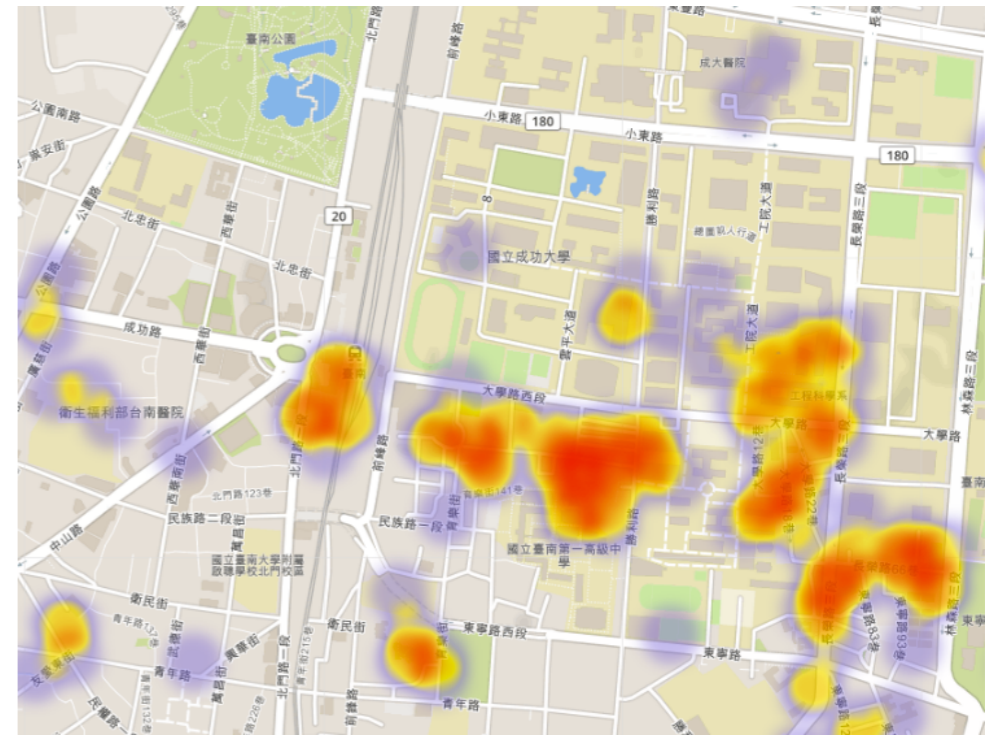

功能3：孳生源回報

3步驟完成回報!