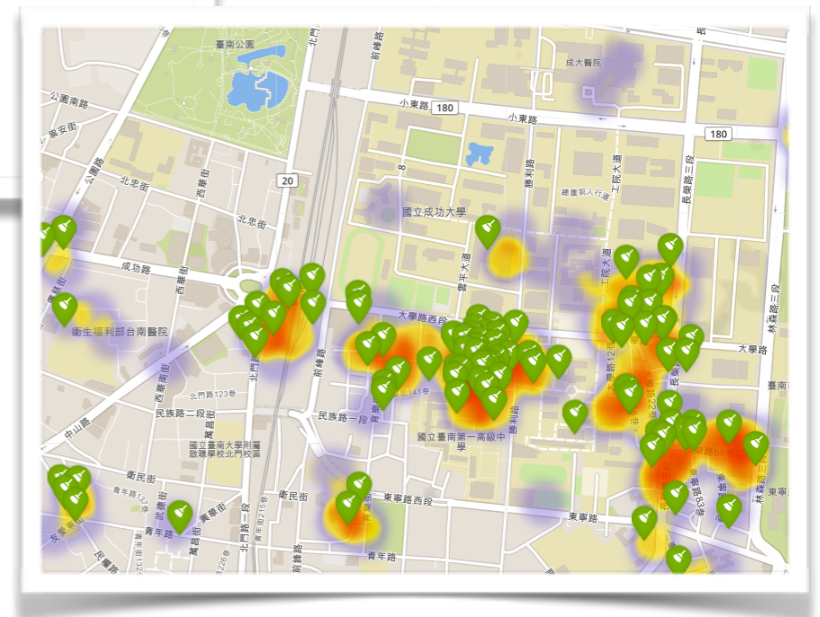

# 機器人功能

即時疫情提供

● 即時疫情顯示

地區資料結合

● 鄰近快篩點查詢

登革熱相關資訊

● 如何防範登革熱  
症狀查詢  
登革熱簡介

# 加好友

**line 好友搜尋：@mosquitoman**

如何讓我們的清掃努力被看見？

利用 App 回報清掃點：#106 (文字註記)

兩個管道讓民眾更知道我們的努力

## 掌蚊人官網：孳清努力地圖

## 用數據看台灣：環境優良商家地圖

The screenshot displays the '用數據看台灣' (Using Data to See Taiwan) website interface. At the top, there is a navigation bar with the following links: 台灣開放即時資料, 台灣開放統計資料, 世界即時資訊, 世界統計資訊, 開放資料分析部落格, and 關於我們. The main content area is divided into several data visualization widgets: