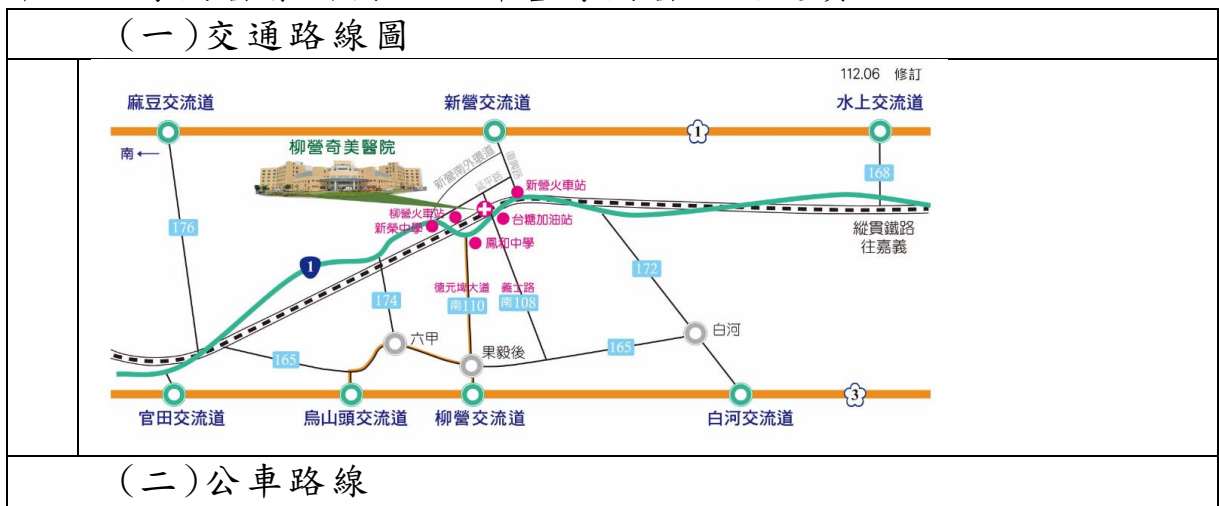

九、課程計畫：

時間	主題	主講者
08:10-08:30	報到	郭莉雯 護理師
08:30-08:40	長官致詞 課程簡介	謝俊吉 婦產部部長 護理部長官
08:40-10:20	「餵」的順利-持續哺餵母乳	楊淑蕙 護理長
10:20-10:30	休息一下	
10:30-11:20	你的擔心我想懂-哺乳諮詢技巧 (含實際演練)	高雄好孕哺工作室 謝思怡 負責人
11:20-12:10		
12:10-12:30	綜合討論、後測及滿意度調查	郭莉雯 護理師
12:30~	賦歸	

十、【講師簡介】

楊淑蕙講師:衛生福利部國民健康署母乳哺育種子講師  
臺南市立安南醫院附設產後護理之家護理長

謝思怡講師:衛生福利部國民健康署母乳哺育種子講師  
IBCLC 國際認證泌乳顧問  
高雄好孕哺工作室負責人

十一、交通方式本院備有汽、機車停車場，停車費用請自理。

十二、奇美醫療財團法人柳營奇美醫院交通資訊

	<ol style="list-style-type: none"> <li>1. 黃幹線：黃幹線往返麻豆及白河，沿途行經白河、新營、柳營奇美醫院、下營及麻豆。</li> <li>2. 黃5線：黃5線往返下營及新營，沿途行經下營、柳營代天院及新營。</li> <li>3. 黃4線：黃4線往返六甲及新營，沿途行經六甲、柳營、新營。</li> <li>4. 橘幹線、橘10、橘11、黃20線：至麻豆果菜市場站轉搭黃幹線，沿途行經麻豆、下營到柳營奇美。</li> <li>5. 黃10、黃11、黃12、黃13、黃14、黃15線：至白河轉運處轉搭黃幹線到柳營奇美醫院，沿途行經頂秀佑、烏樹頂安社區、土庫、新營。</li> <li>6. 搭乘黃3線至柳營火車站轉搭黃幹線(或接駁車)到柳營奇美醫院，沿途行經新營、柳營、小腳腿及果毅後。</li> <li>7. 搭乘新營客運海線：朴子、布袋港、好美里線至新營轉運處轉搭黃幹線到柳營奇美醫院，沿途行經朴子、牛稠東後寮、義竹、鹽水、布袋、前東港、好美里、南鯤鯓、新塢、新營。</li> </ol>
--	--

### (三) 搭火車

	<ol style="list-style-type: none"> <li>1. 柳營站下車，出口處搭乘接駁車來院。</li> <li>2. 新營站下車，出口圓環對面公車新營轉運處轉搭黃幹線來院。</li> </ol>
--	--