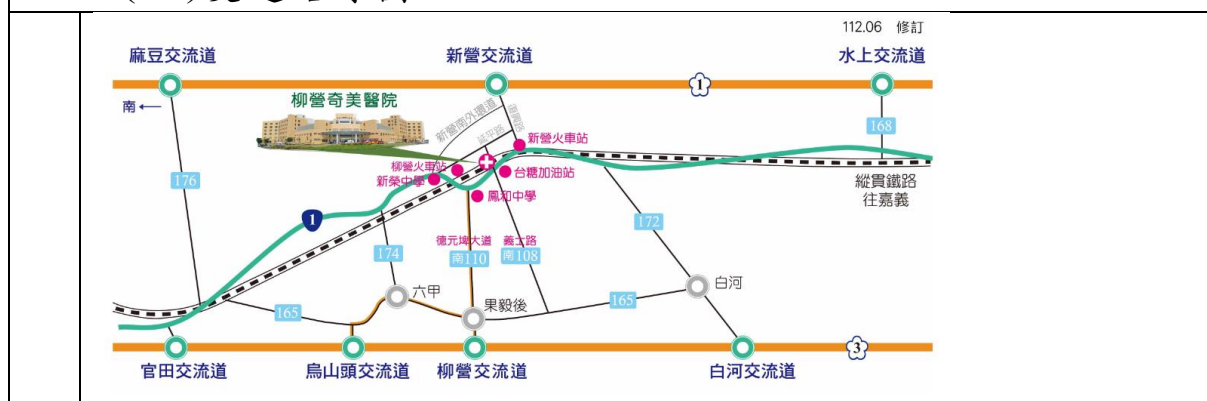

十、【講師簡介】

吳秋鳳講師:衛生福利部國民健康署母乳哺育種子講師  
奇美醫療財團法人柳營奇美醫院產房護理師

胡怡芬講師:衛生福利部國民健康署母乳哺育種子講師  
IBCLC 國際認證泌乳顧問  
台南市立醫院健康管理中心衛教師

十二、交通方式本院備有汽、機車停車場，停車費用請自理。

十三、奇美醫療財團法人柳營奇美醫院交通資訊

(一)交通路線圖

(二)公車路線

	<ol style="list-style-type: none"> <li>1. 黃幹線：黃幹線往返麻豆及白河，沿途行經白河、新營、柳營奇美醫院、下營及麻豆。</li> <li>2. 黃5線：黃5線往返下營及新營，沿途行經下營、柳營代天院及新營。</li> <li>3. 黃4線：黃4線往返六甲及新營，沿途行經六甲、柳營、新營。</li> <li>4. 橘幹線、橘10、橘11、黃20線：至麻豆果菜市場站轉搭黃幹線，沿途行經麻豆、下營到柳營奇美。</li> <li>5. 黃10、黃11、黃12、黃13、黃14、黃15線：至白河轉運處轉搭黃幹線到柳營奇美醫院，沿途行經頂秀佑、烏樹頂安社區、土庫、新營。</li> <li>6. 搭乘黃3線至柳營火車站轉搭黃幹線(或接駁車)到柳營奇美醫院，沿途行經新營、柳營、小腳腿及果毅後。</li> <li>7. 搭乘新營客運海線：朴子、布袋港、好美里線至新營轉運處轉搭黃幹線到柳營奇美醫院，沿途行經朴子、牛欄東後寮、義竹、鹽水、布袋、前東港、好美里、南鯤鯓、新塢、新營。</li> </ol>
--	--

### (三) 搭火車

	<ol style="list-style-type: none"> <li>1. 柳營站下車，出口處搭乘接駁車來院。</li> <li>2. 新營站下車，出口圓環對面公車新營轉運處轉搭黃幹線來院。</li> </ol>
--	--

### (四) 自行開車

	<ol style="list-style-type: none"> <li>1. 國道一號 <ul style="list-style-type: none"> <li>◎新營交流道 往新營 右轉新營南外環道(和欣客運) 直走接柳營外環道 左轉台1省道(新榮中學)。</li> <li>◎麻豆交流道 往麻豆 左轉176線道(碗稜蘭) 左轉台1線省道(陸橋) 本院(省道292公里)。</li> </ul> </li> <li>2. 國道三號 <ul style="list-style-type: none"> <li>◎白河交流道 往白河72 縣道 左轉台1省道 本院(省道292公里)。</li> <li>◎烏山頭交流道 往六甲 左轉165縣道(11-7超商) 右轉台1線省道 本院(省道292公里)。</li> <li>◎官田系統 往84快速道路(西) 往官田(官田善化交流道) 右轉台1線省道 本院。</li> <li>◎柳營交流道 往柳營--&gt;南--110&gt;德元埤大道 右轉台1線省道 本院(省道292公里)。</li> </ul> </li> </ol>
--	--